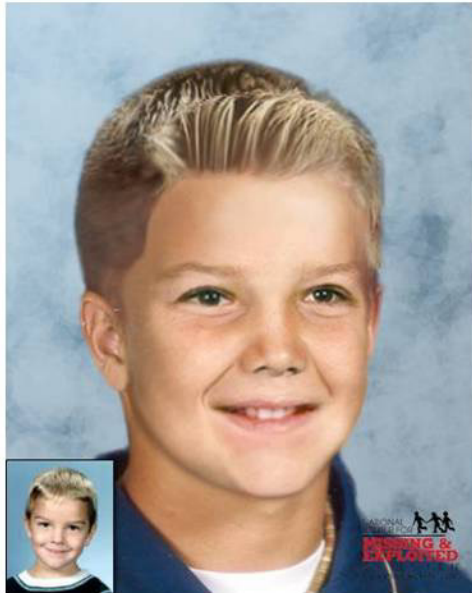

# CHILD FIND<sup>®</sup> OF AMERICA INC

P.O. BOX 277, NEW PALTZ, NY 12561-0277 ~ [www.childfindofamerica.org](http://www.childfindofamerica.org)  
(845) 883-6060 FAX (845) 883-6614

ANDREW AGE 19

NATHAN AGE 17

SYDNEY AGE 15

## MISSING CHILD

CHILD FIND CASE # 5571-P